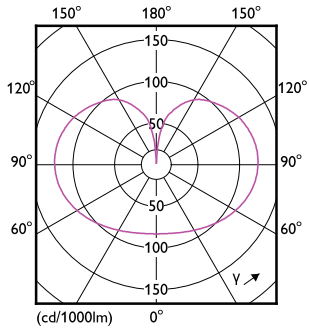

Classic filament LEDbulbs

Φωτομετρικά δεδομένα

LEDbulb CLA G120 13W E27 827 FR