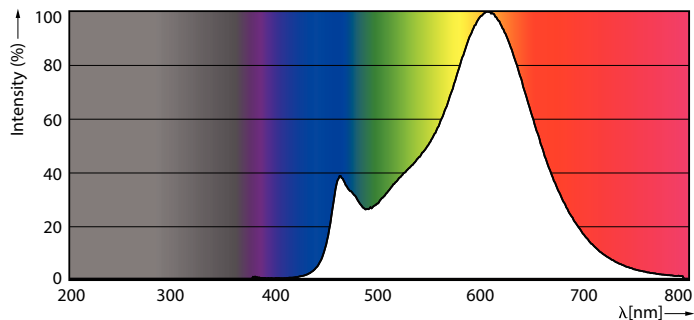

LEDbulb CLA 13W G120 E27 827 FR

LEDbulb 13W A67 E27 827 CL