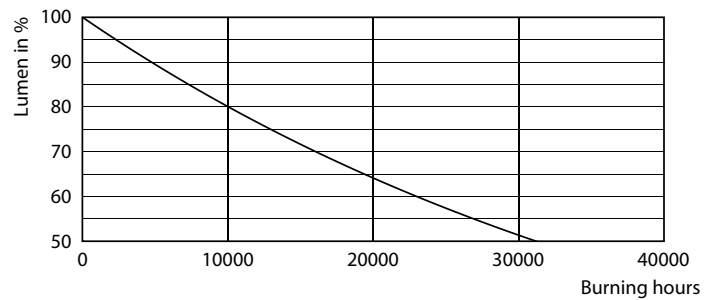

δεδομένα Προϊόντων

Γενικές πληροφορίες	
Λυχνιολαβή	E27 [E27]
Συμβατότητα με την οδηγία RoHS της ΕΕ	Ναι
Ονομαστική διάρκεια ζωής (ονομ.)	15000 h
Κύκλος λειτουργίας	20000X
Τεχνικός τύπος	13-120W
Αναφορά μέτρησης φωτεινής ροής	Sphere
Τεχνικός φωτισμός	
Κωδικός χρώματος	827 [CCT με 2700K]
Φωτεινή ροή (ονομ.)	2000 lm
Ανάθεση χρωμάτων	Θερμό λευκό (WW)
Σχετική θερμοκρασία χρώματος (ονομ.)	2700 K
Απόδοση φωτεινότητας (ονομαστική) (ονομ.)	153,00 lm/W
Συνάφεια χρωμάτων	<6
Δείκτης χρωματικής απόδοσης (ονομ.)	80
LLMF στο τέλος της ονομαστικής διάρκειας ζωής (ονομ.)	70 %

Classic filament LEDbulbs

Φωτομετρικά δεδομένα

LEDbulb CLA G120 13W E27 827 FR

Διάρκεια ζωής

15K LED

15K LMP